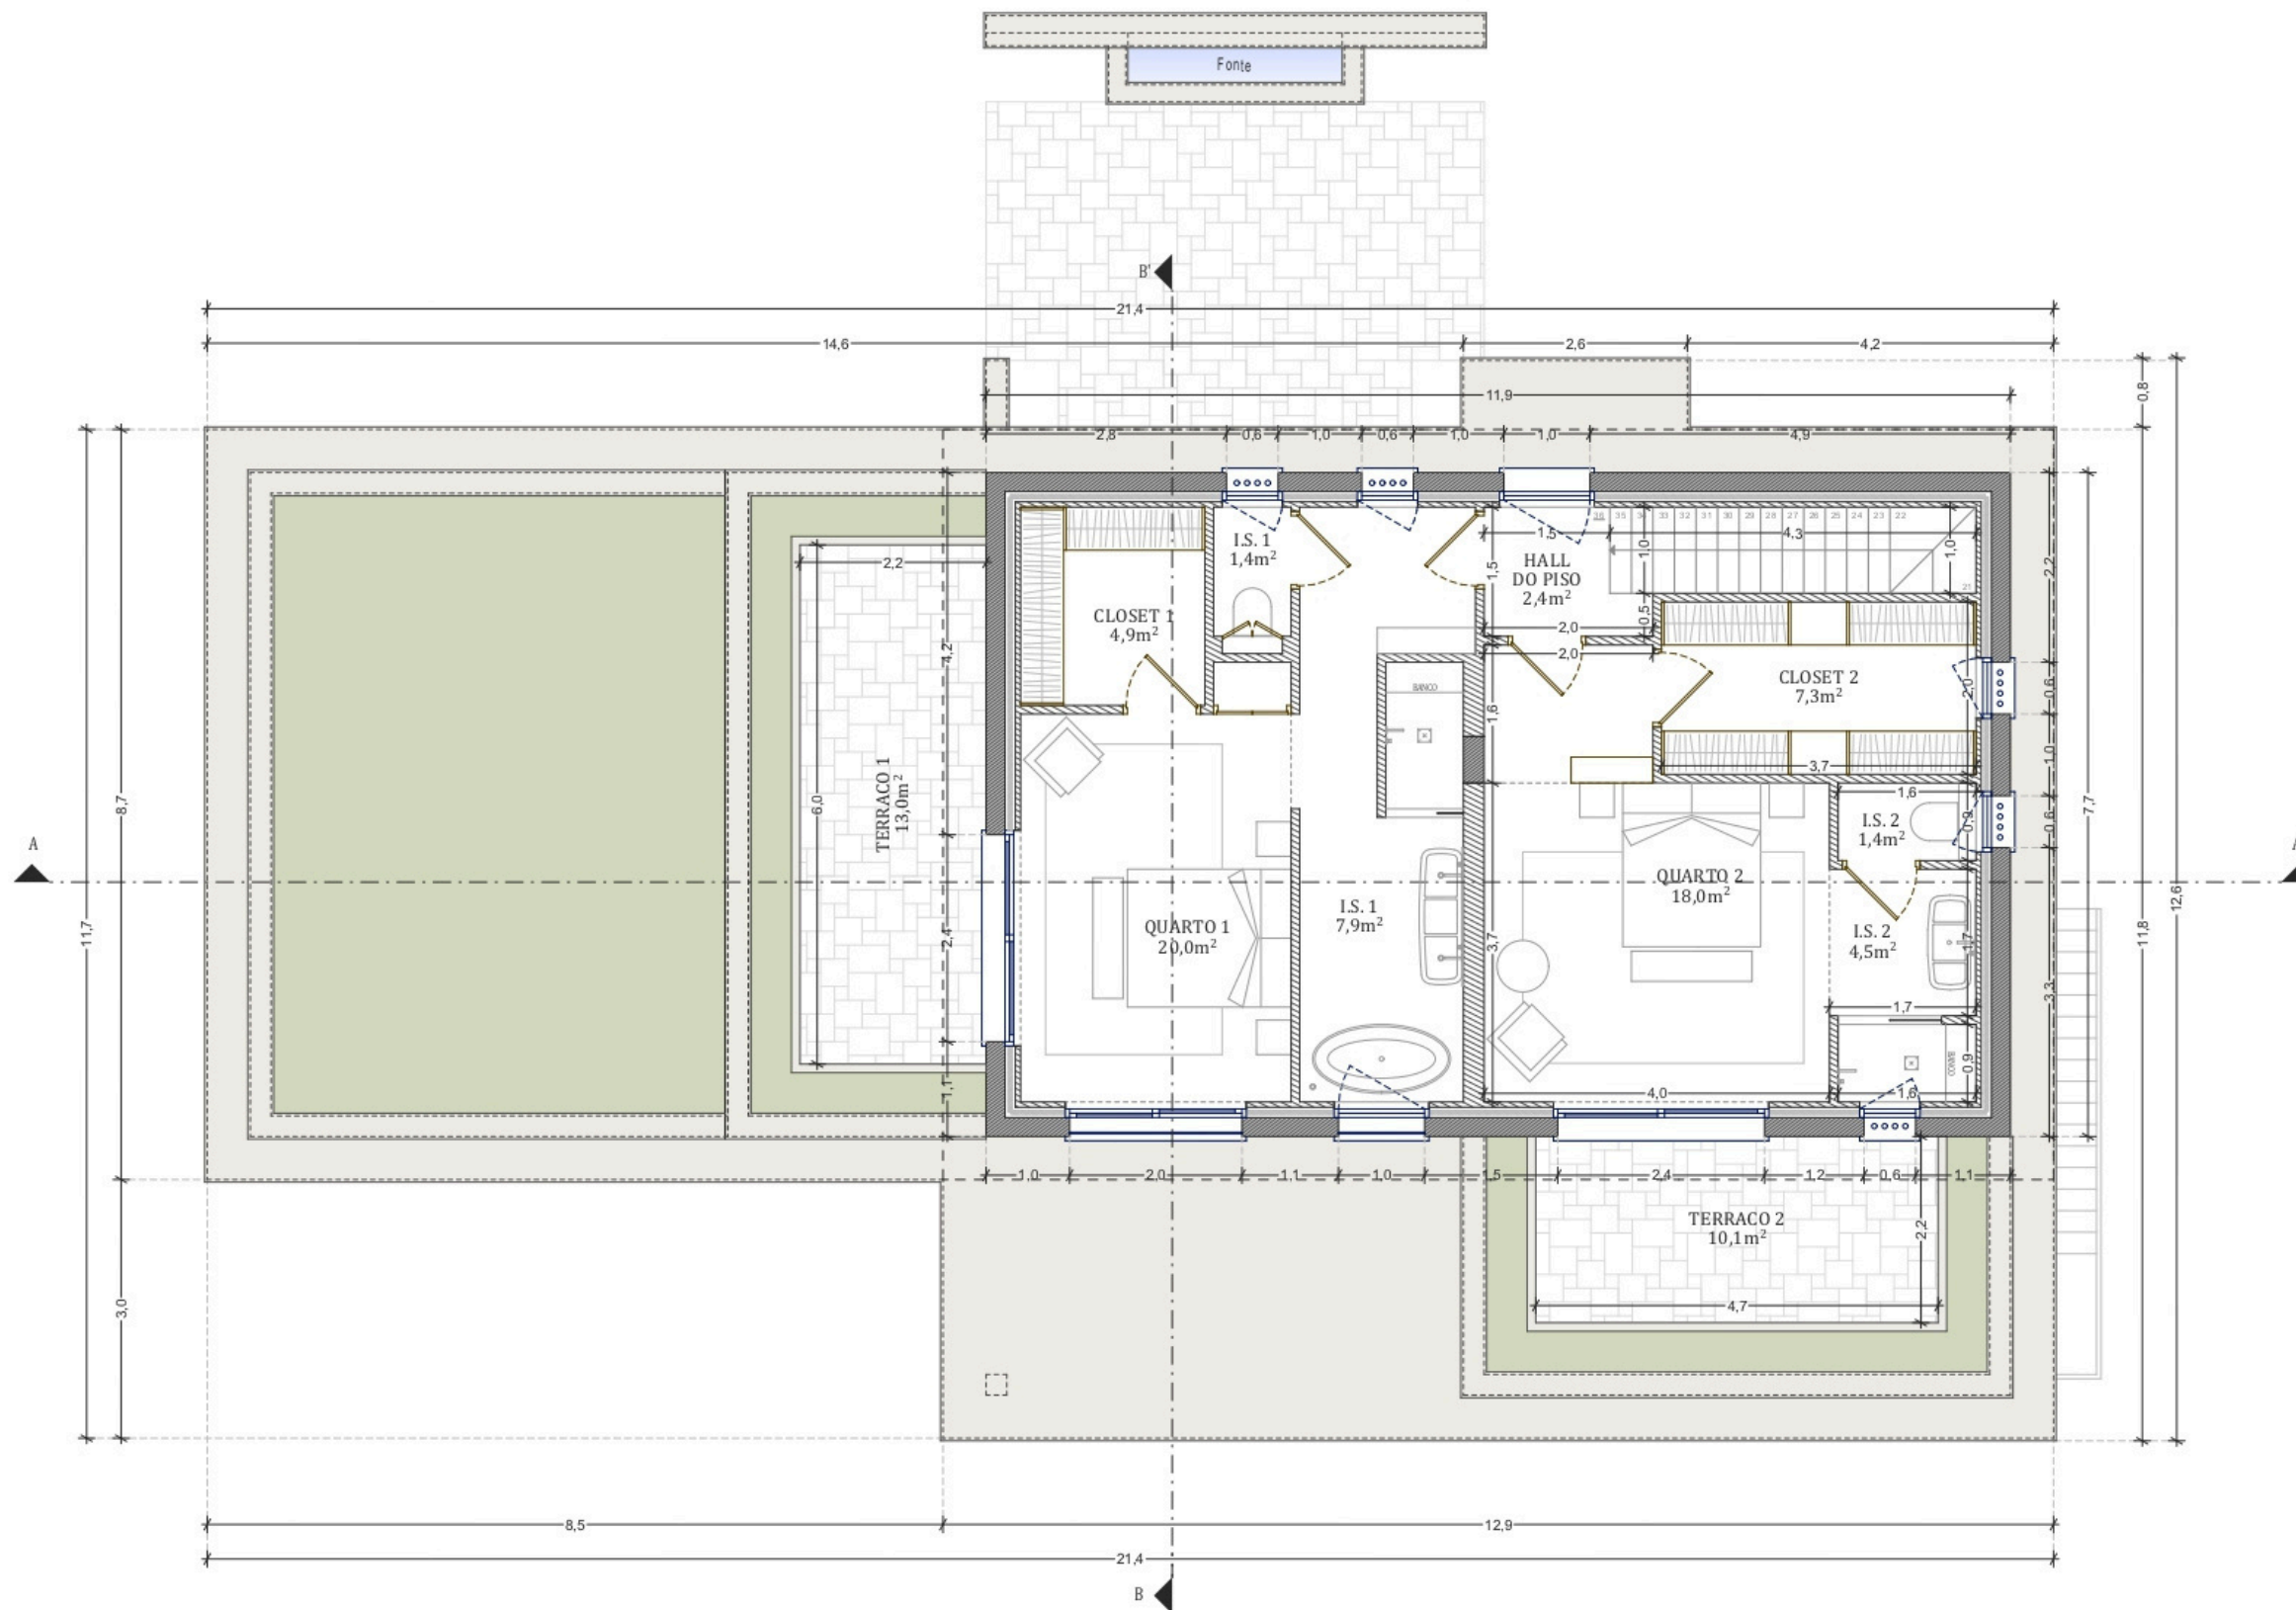

Planta Geral

Area do Lote: **993,2m²**

Cota de Soleira: **18,40m**

Area de Construção: **455,3m²**

Area Habitavel: **299,3m²**

N.º de Pisos: **3**

Tipologia: **T4**

Planta Piso -1

Piso -1

<i>Hall da Cave</i>	10,8m²
<i>Garagem</i>	119,0m²
<i>Local Técnico</i>	10,1m²

Planta Piso R/c

Piso R/C

Hall de Entrada	9,7m ²
I.S. 05 (Serviço)	2,3m ²
Sala de Estar	36,9m ²
Sala de Jantar	16,7m ²
Cozinha	21,1m ²
Corredor	4,0m ²
Quarto 03	21,7m ²
I.S. 03 (Privativa e Acessível)	6,3m ²
Quarto 04	15,3m ²
I.S. 04 (Privativa)	5,8m ²
Pátio de Entrada	28,0m ²
Alpendre R/c	16,26m ²

Planta Piso 1

Piso 1

Hall do Piso 1	2,4m ²
Quarto 01	20,0m ²
I.S. 01 (Privativa)	9,3m ²
Closet 01	4,9m ²
Quarto 02	18,0m ²
I.S. 02 (Privativa)	5,9m ²
Closet 02	7,3m ²

Planta de Cobertura

Cortes

Corte AA'

Corte BB'

Corte - Patio

Alçados

Alçado Este

Alçado Sul

Cores e Revestimentos . Proposto

Paredes Exteriores - Reboco areado e Pintura na cor Bege (RAL 1015)

Muros Exteriores - Reboco areado e Pintura na cor Bege (RAL 1015)