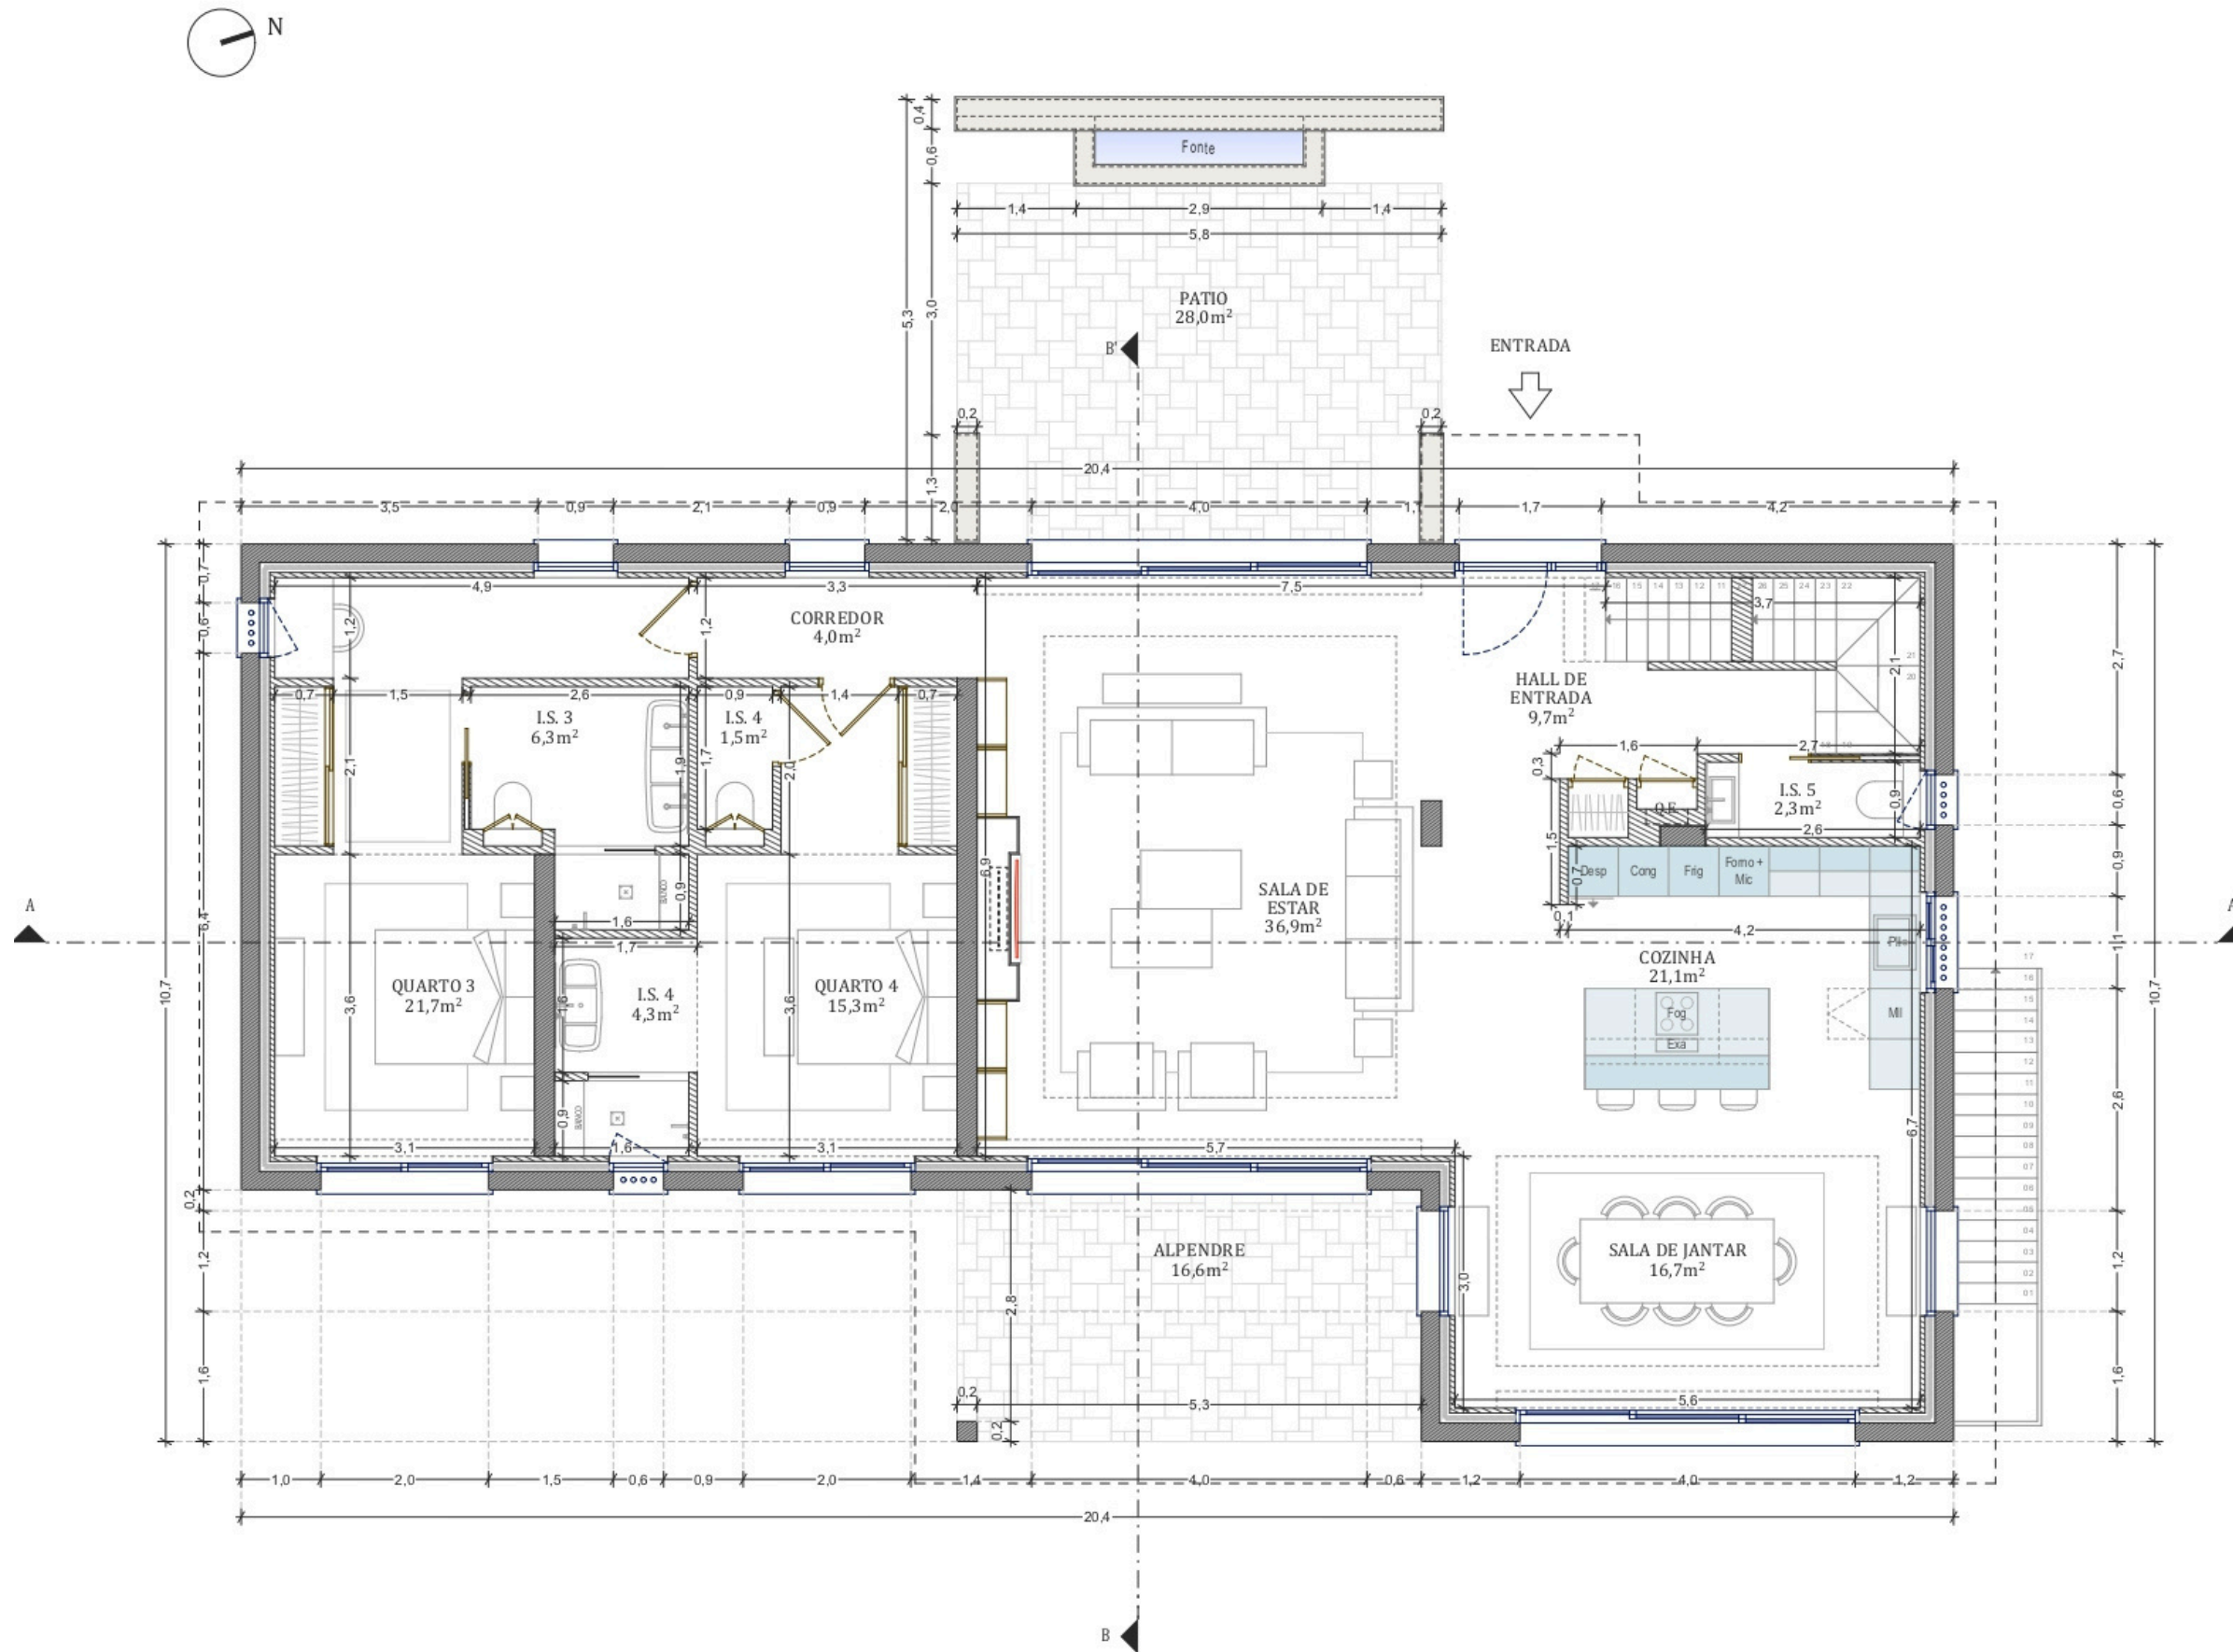

Planta Geral

Area do Lote: **993,2m²**

Cota de Soleira: **18,40m**

Area de Construção: **455,3m²**

Area Habitavel: **299,3m²**

N.º de Pisos: **3**

Tipologia: **T4**

Planta Piso -1

Piso -1

<i>Hall da Cave</i>	10,8m²
<i>Garagem</i>	119,0m²
<i>Local Técnico</i>	10,1m²

Planta Piso R/c

Piso R/C

Hall de Entrada	9,7m ²
I.S. 05 (Serviço)	2,3m ²
Sala de Estar	36,9m ²
Sala de Jantar	16,7m ²
Cozinha	21,1m ²
Corredor	4,0m ²
Quarto 03	21,7m ²
I.S. 03 (Privativa e Acessível)	6,3m ²
Quarto 04	15,3m ²
I.S. 04 (Privativa)	5,8m ²
Pátio de Entrada	28,0m ²
Alpendre R/c	16,26m ²

Planta Piso 1

Piso 1

Hall do Piso 1	2,4m ²
Quarto 01	20,0m ²
I.S. 01 (Privativa)	9,3m ²
Closet 01	4,9m ²
Quarto 02	18,0m ²
I.S. 02 (Privativa)	5,9m ²
Closet 02	7,3m ²

Planta de Cobertura

Cortes

Corte AA'

Corte BB'

Corte - Patio

Alçados

Alçado Este

Alçado Sul

Cores e Revestimentos . Proposto

Paredes Exteriores - Reboco areado e Pintura na cor Bege (RAL 1015)

Muros Exteriores - Reboco areado e Pintura na cor Bege (RAL 1015)