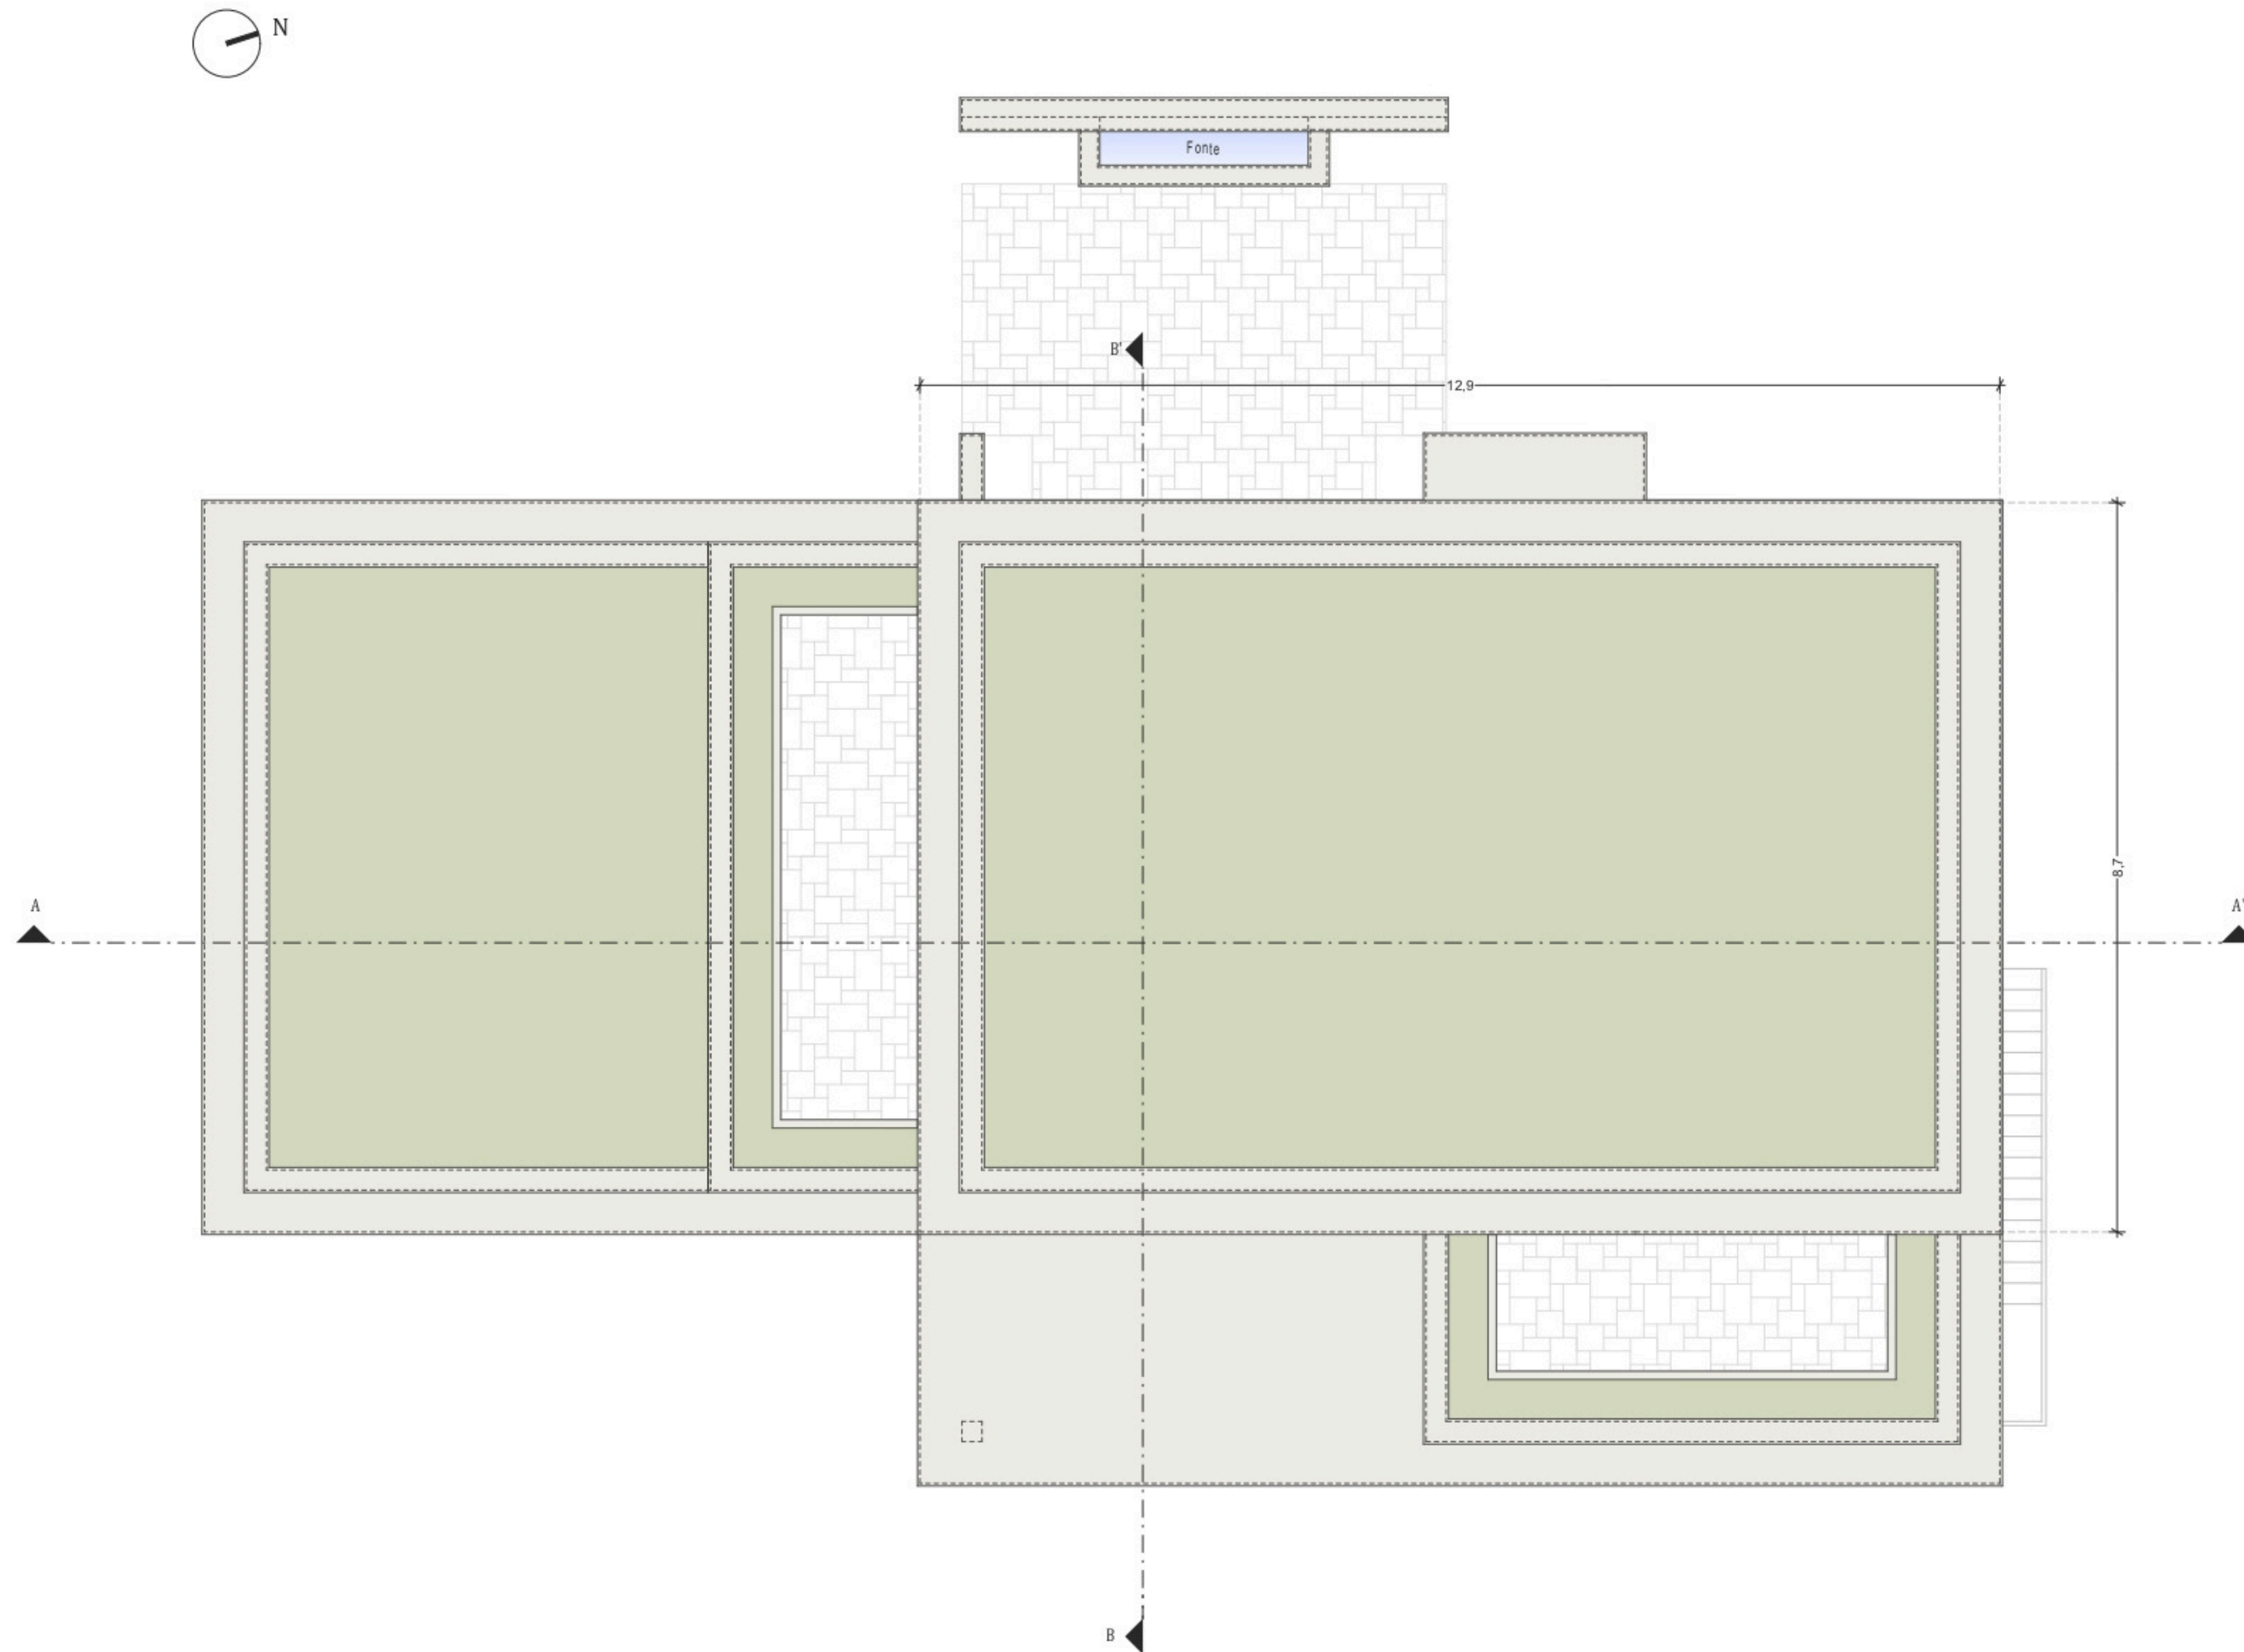

Planta Geral

Area do Lote: **993,2m²**

Cota de Soleira: **18,40m**

Area de Construção: **455,3m²**

Area Habitavel: **299,3m²**

N.º de Pisos: **3**

Tipologia: **T4**

Planta Piso -1

Piso -1

<i>Hall da Cave</i>	10,8m²
<i>Garagem</i>	119,0m²
<i>Local Técnico</i>	10,1m²

Planta Piso R/c

Piso R/C

Hall de Entrada	9,7m ²
I.S. 05 (Serviço)	2,3m ²
Sala de Estar	36,9m ²
Sala de Jantar	16,7m ²
Cozinha	21,1m ²
Corredor	4,0m ²
Quarto 03	21,7m ²
I.S. 03 (Privativa e Acessível)	6,3m ²
Quarto 04	15,3m ²
I.S. 04 (Privativa)	5,8m ²
Pátio de Entrada	28,0m ²
Alpendre R/c	16,26m ²

Planta Piso 1

Piso 1

Hall do Piso 1	2,4m ²
Quarto 01	20,0m ²
I.S. 01 (Privativa)	9,3m ²
Closet 01	4,9m ²
Quarto 02	18,0m ²
I.S. 02 (Privativa)	5,9m ²
Closet 02	7,3m ²

Planta de Cobertura

Cortes

Corte AA'

Corte BB'