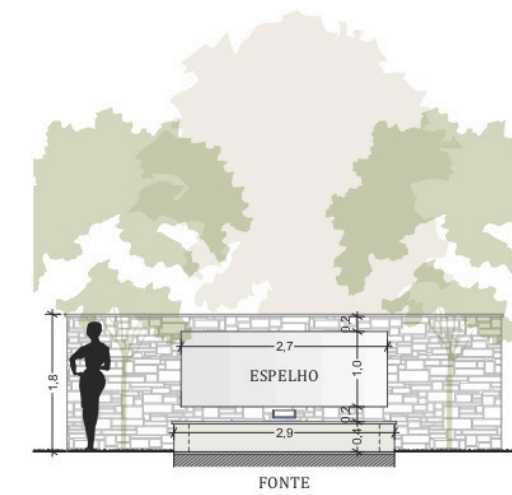

Planta Geral

Area do Lote: **993,2m²**

Cota de Soleira: **18,40m**

Area de Construção: **455,3m²**

Area Habitavel: **299,3m²**

N.º de Pisos: **3**

Tipologia: **T4**

Planta Piso -1

Piso -1

<i>Hall da Cave</i>	10,8m²
<i>Garagem</i>	119,0m²
<i>Local Técnico</i>	10,1m²

Planta Piso R/c

Piso R/C

Hall de Entrada	9,7m ²
I.S. 05 (Serviço)	2,3m ²
Sala de Estar	36,9m ²
Sala de Jantar	16,7m ²
Cozinha	21,1m ²
Corredor	4,0m ²
Quarto 03	21,7m ²
I.S. 03 (Privativa e Acessível)	6,3m ²
Quarto 04	15,3m ²
I.S. 04 (Privativa)	5,8m ²
Pátio de Entrada	28,0m ²
Alpendre R/c	16,26m ²

Planta Piso 1

Piso 1

Hall do Piso 1	2,4m ²
Quarto 01	20,0m ²
I.S. 01 (Privativa)	9,3m ²
Closet 01	4,9m ²
Quarto 02	18,0m ²
I.S. 02 (Privativa)	5,9m ²
Closet 02	7,3m ²

Planta de Cobertura

Cortes

Corte AA'

Corte BB'

Corte - Patio

Alçados

Alçado Este

Alçado Sul

Cores e Revestimentos . Proposto

Paredes Exteriores - Reboco areado e Pintura na cor Bege (RAL 1015)

Muros Exteriores - Reboco areado e Pintura na cor Bege (RAL 1015)