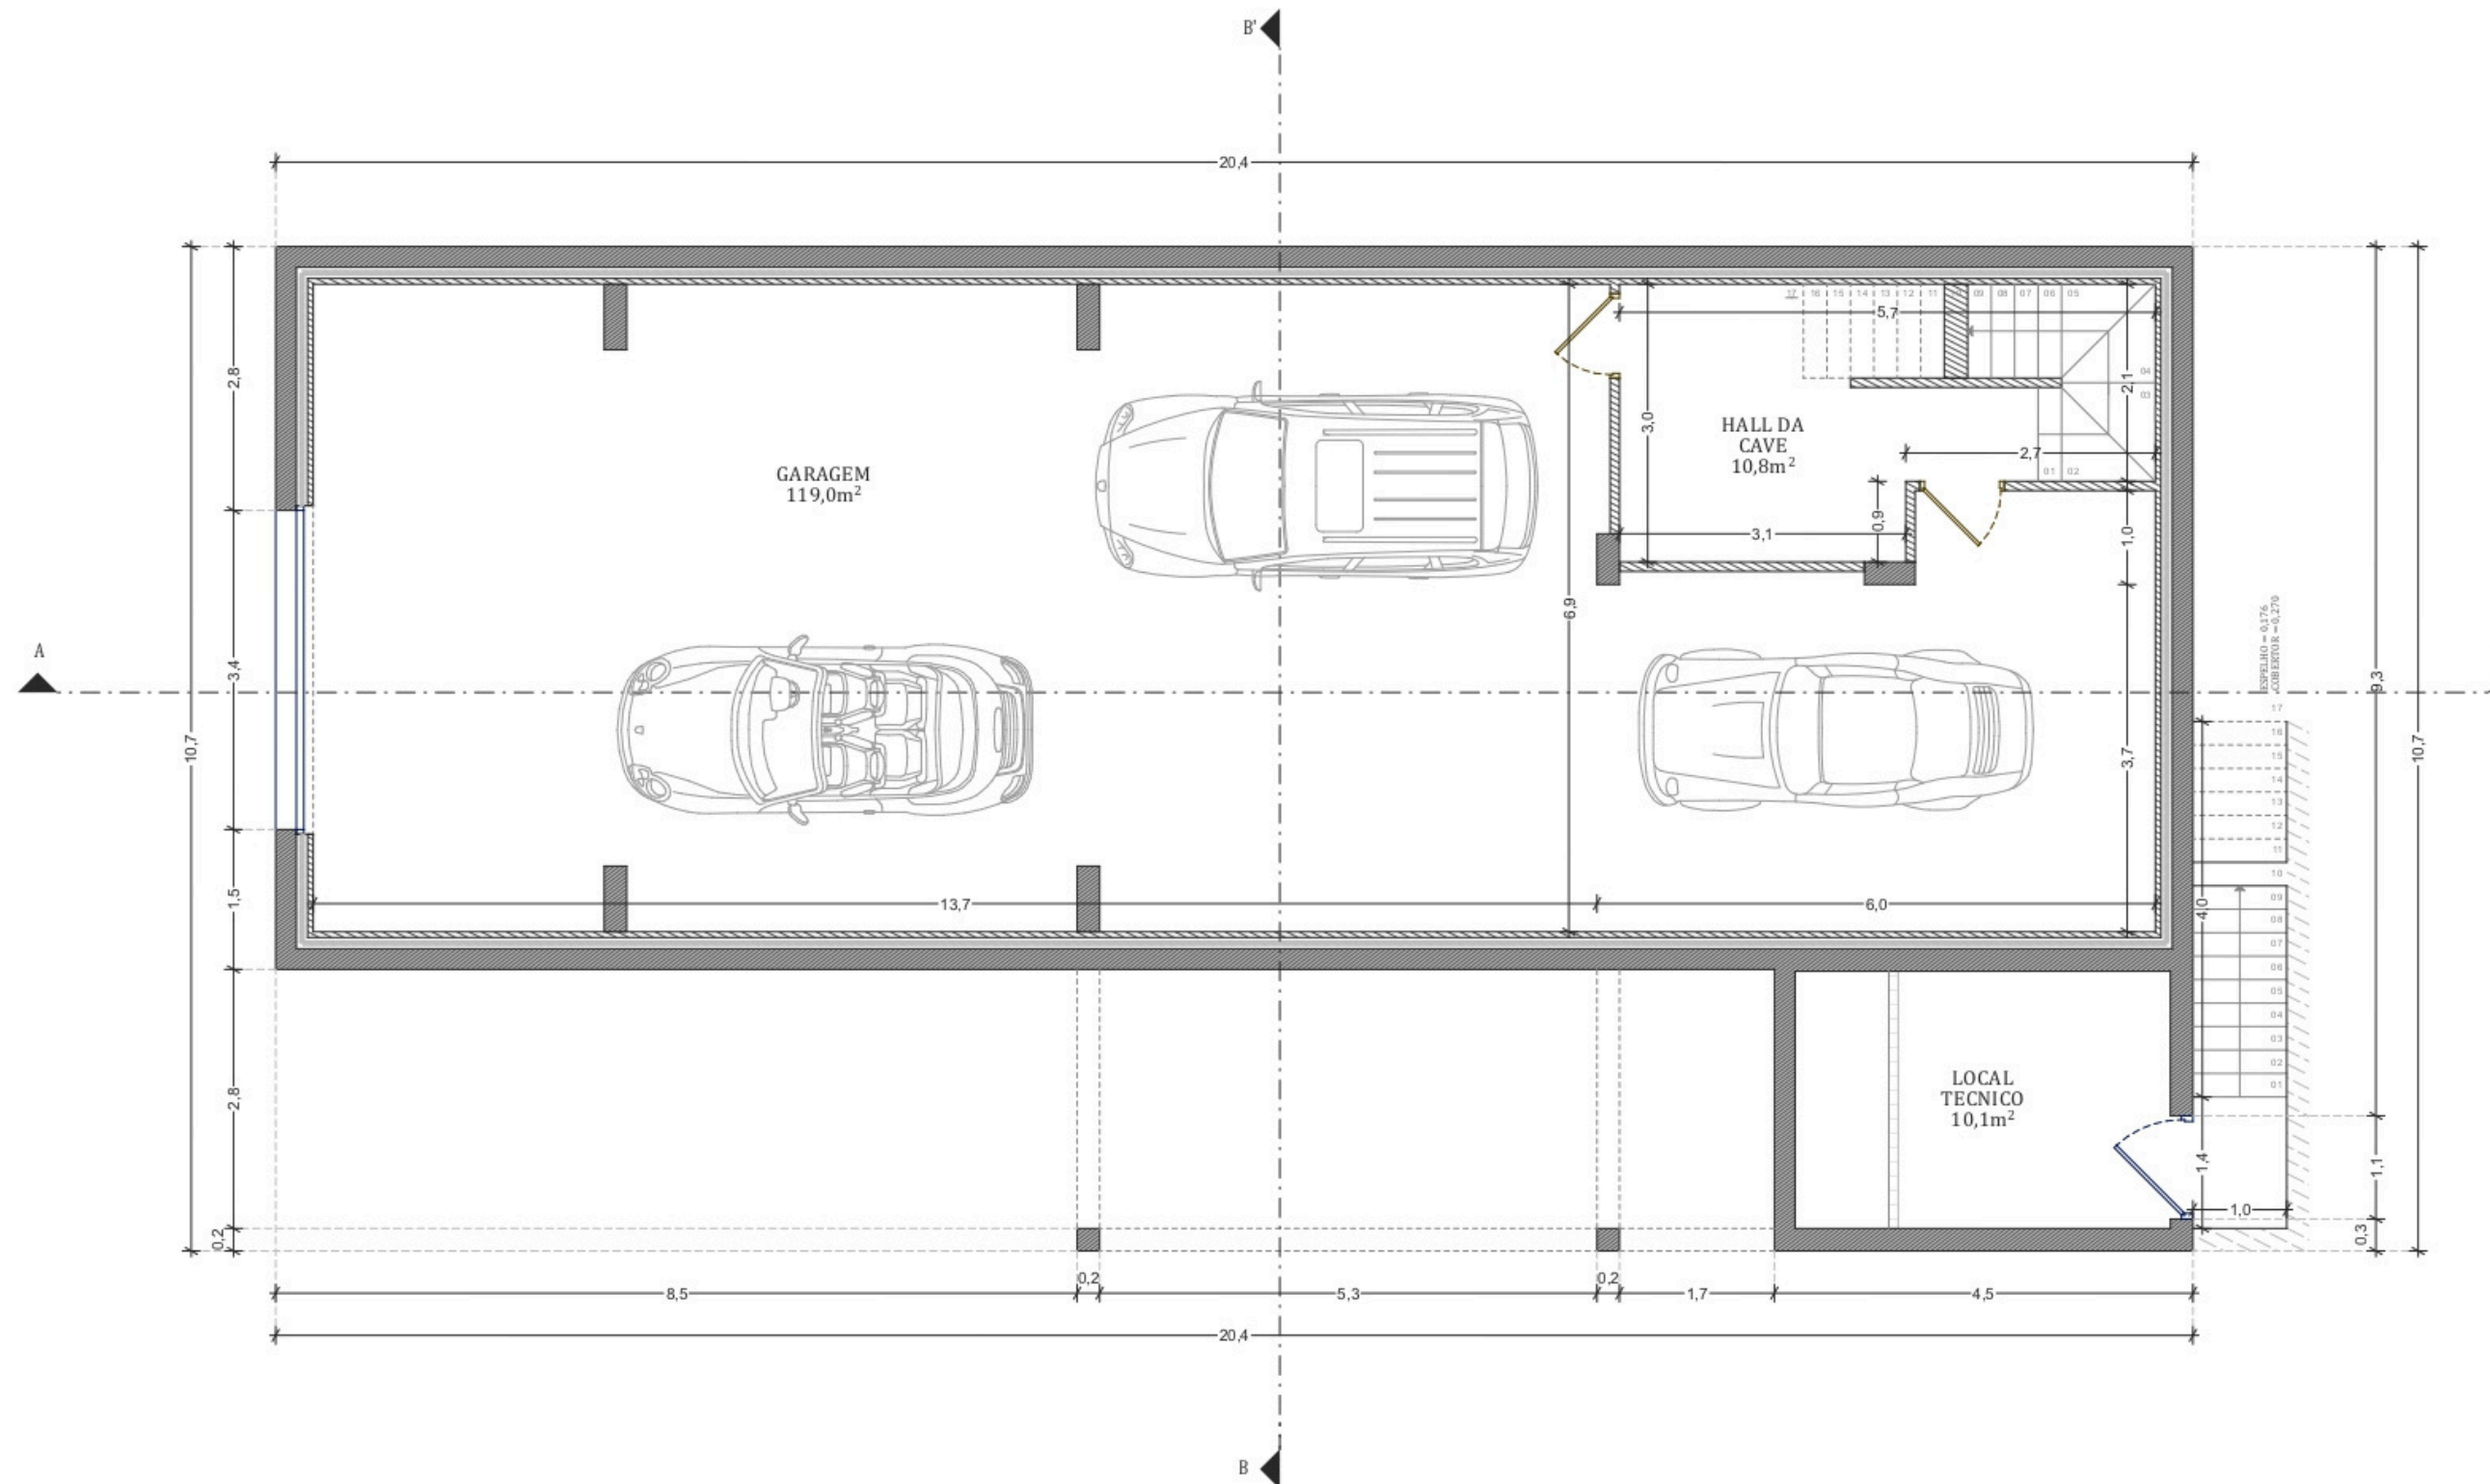

Planta Geral

Area do Lote: **993,2m²**

Cota de Soleira: **18,40m**

Area de Construção: **455,3m²**

Area Habitavel: **299,3m²**

N.º de Pisos: **3**

Tipologia: **T4**

Planta Piso -1

Piso -1

<i>Hall da Cave</i>	10,8m²
<i>Garagem</i>	119,0m²
<i>Local Técnico</i>	10,1m²

Planta Piso R/c

Piso R/C

Hall de Entrada	9,7m ²
I.S. 05 (Serviço)	2,3m ²
Sala de Estar	36,9m ²
Sala de Jantar	16,7m ²
Cozinha	21,1m ²
Corredor	4,0m ²
Quarto 03	21,7m ²
I.S. 03 (Privativa e Acessível)	6,3m ²
Quarto 04	15,3m ²
I.S. 04 (Privativa)	5,8m ²
Pátio de Entrada	28,0m ²
Alpendre R/c	16,26m ²

Planta Piso 1

Piso 1

Hall do Piso 1	2,4m ²
Quarto 01	20,0m ²
I.S. 01 (Privativa)	9,3m ²
Closet 01	4,9m ²
Quarto 02	18,0m ²
I.S. 02 (Privativa)	5,9m ²
Closet 02	7,3m ²

Planta de Cobertura

Cortes

Corte AA'

Corte BB'