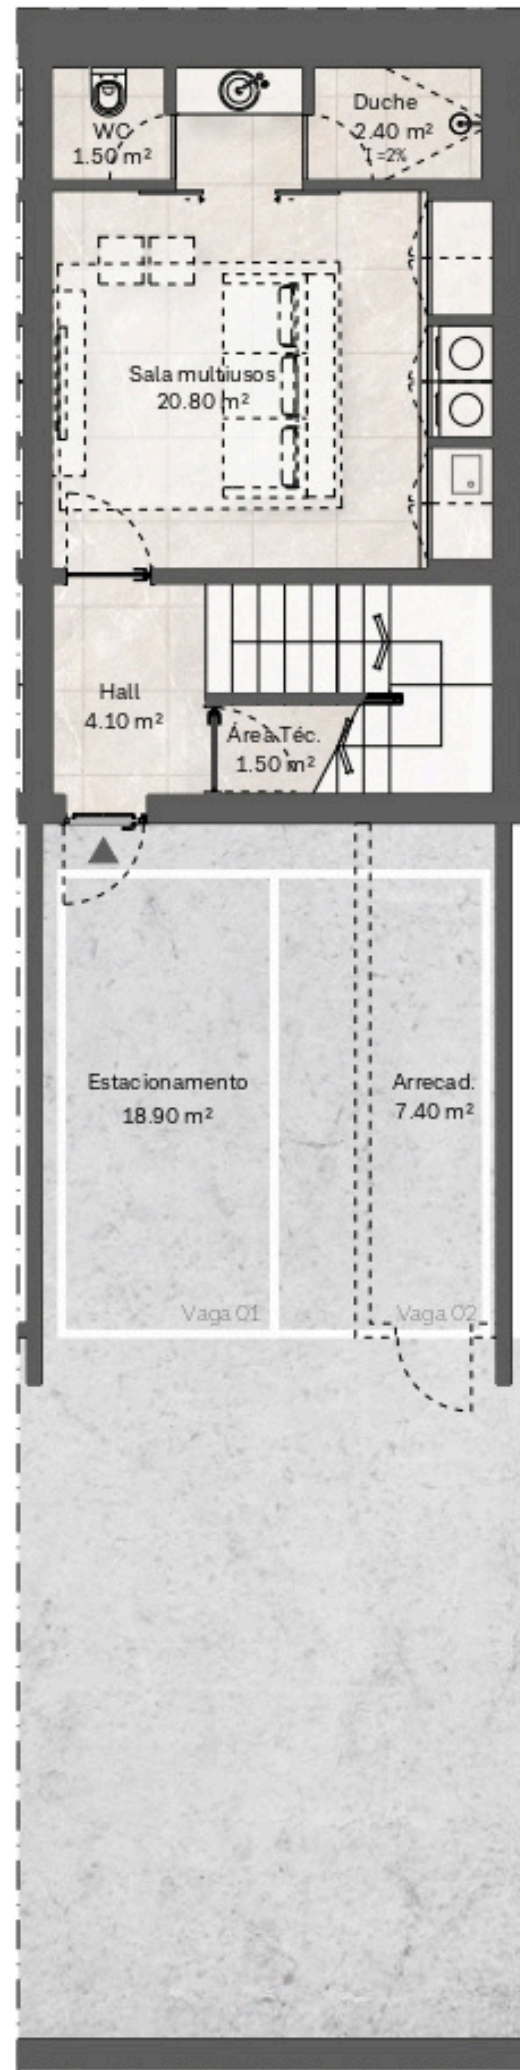

Lote 1
CASA B

Lote 1: frações B, C, D, E, F, G, H

Área Bruta Privativa: 175 m²
Área Bruta Dependente: 23 m²
Áreas Exteriores Privativas: 39m²

PISO -1

PISO 0

PISO 1