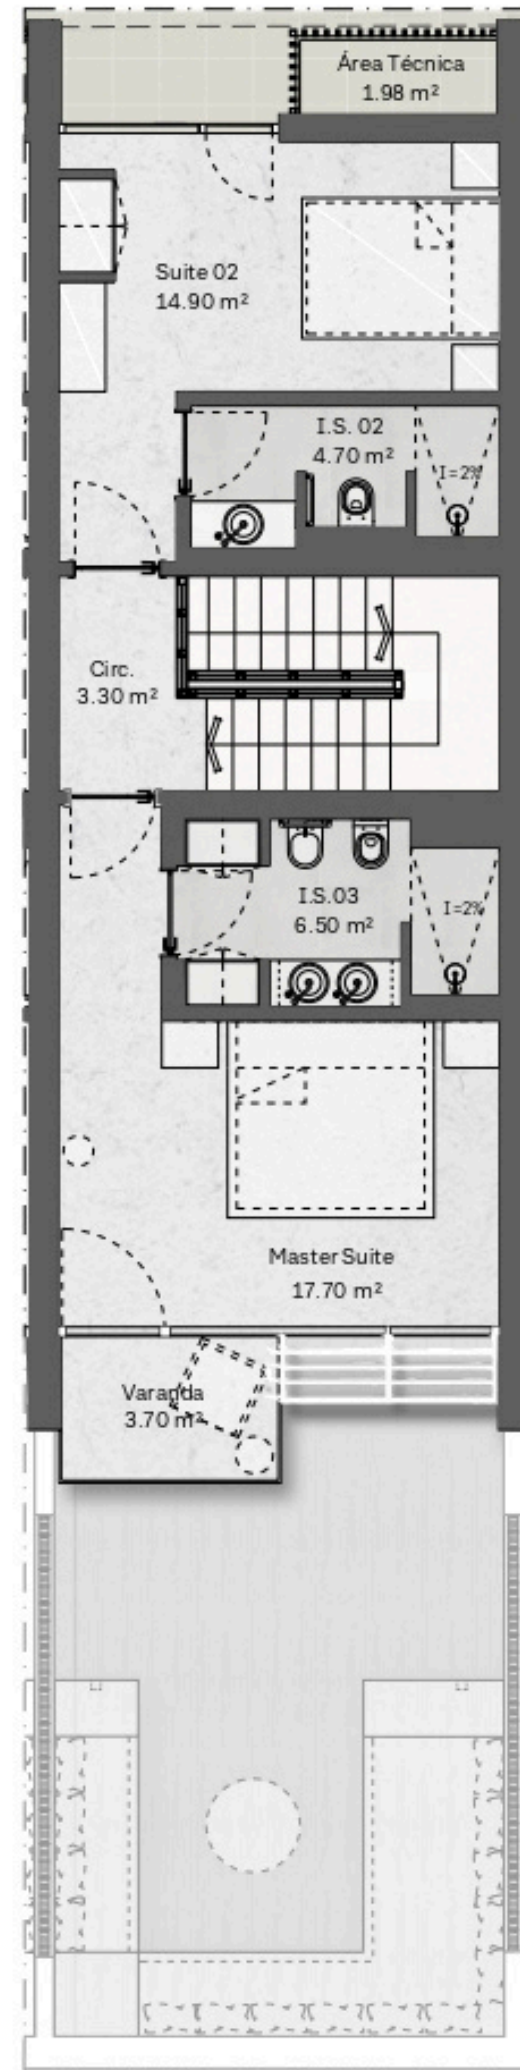

Lote 1
CASA B

Lote 1: frações B, C, D, E, F, G, H

Área Bruta Privativa: 175 m²
Área Bruta Dependente: 23 m²
Áreas Exteriores Privativas: 39m²

PISO -1

PISO 0

PISO 1