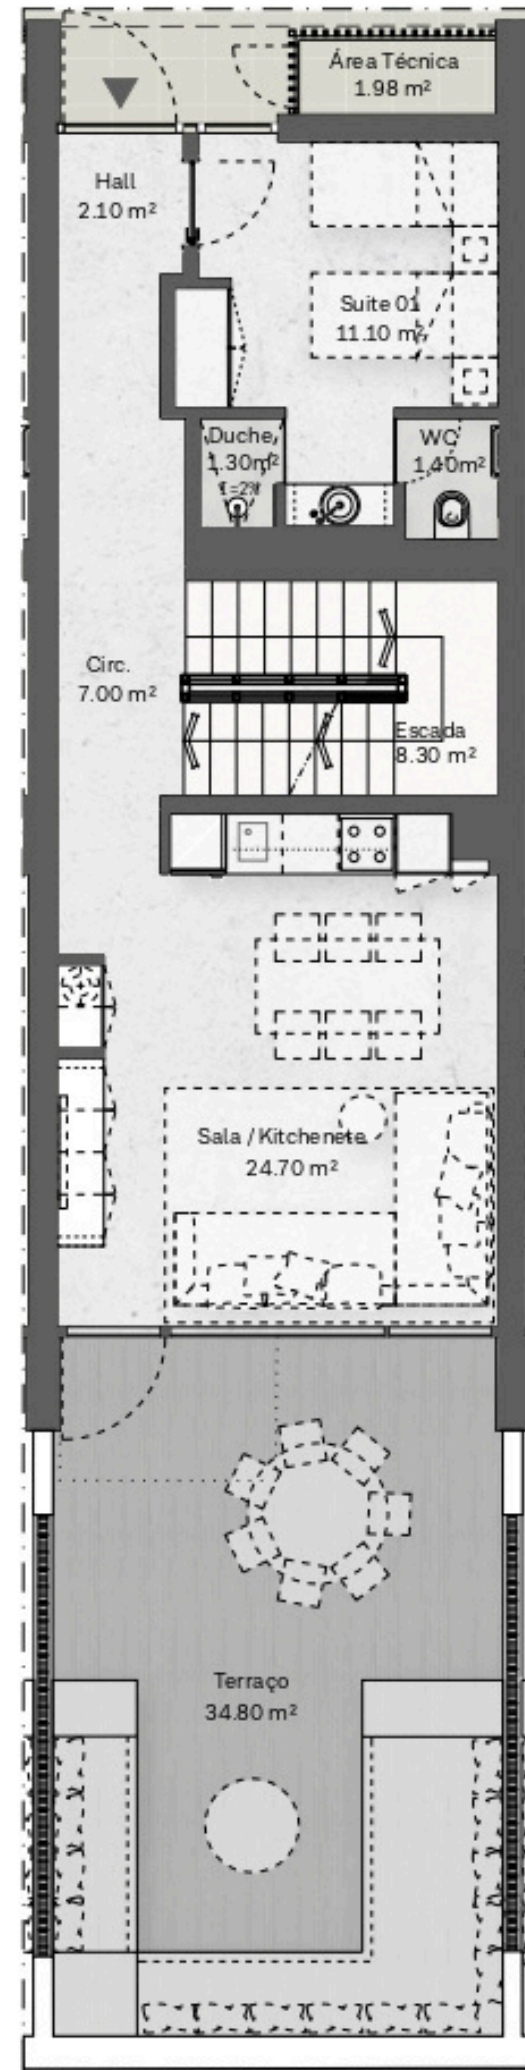

Lote 1
CASA B

Lote 1: frações B, C, D, E, F, G, H

Área Bruta Privativa: 175 m²
Área Bruta Dependente: 23 m²
Áreas Exteriores Privativas: 39m²

PISO -1

PISO 0

PISO 1