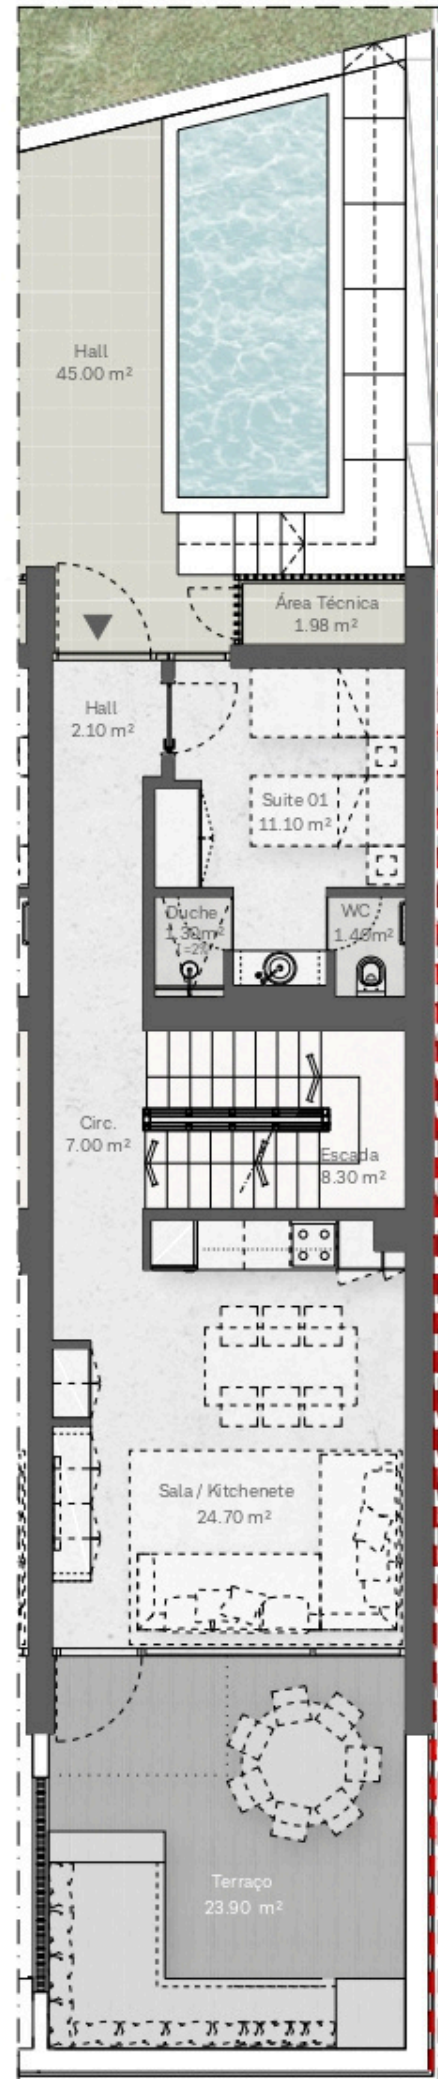

Lote 2
CASAD

Lote 2: fracções A, B, C, D

Área Bruta Privativa: 174 m²
Área Bruta Dependente: 28 m²
Áreas Exteriores Privativas: 28m²

PISO -1

PISO 0

PISO 1

0 1m 2m