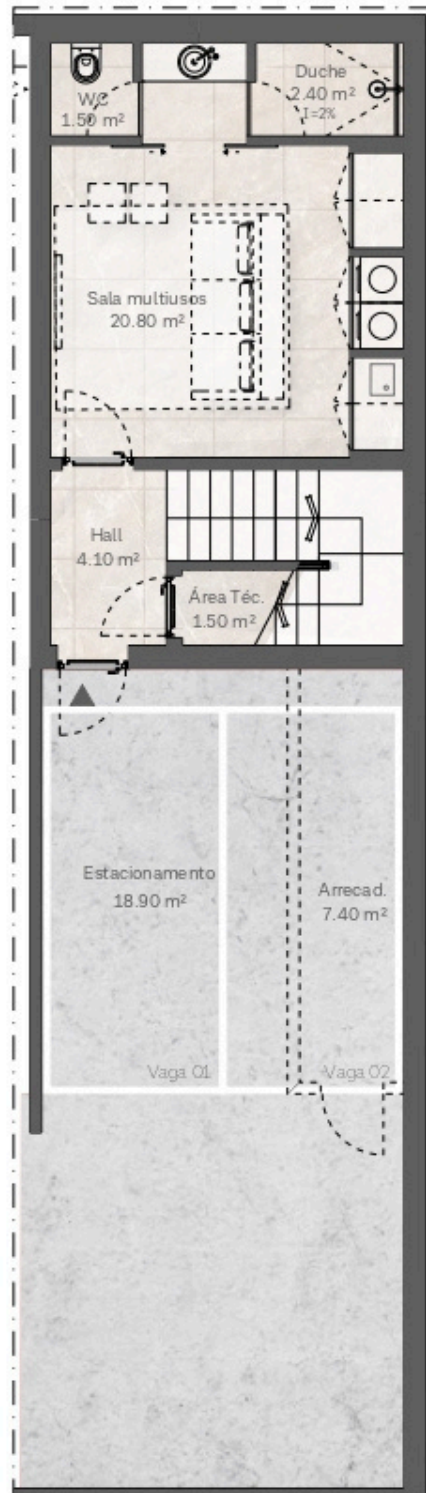

Lote 2
CASAD

Lote 2: fracções A, B, C, D

Área Bruta Privativa: 174 m²
Área Bruta Dependente: 28 m²
Áreas Exteriores Privativas: 28m²

PISO -1

PISO 0

PISO 1

0 1m 2m