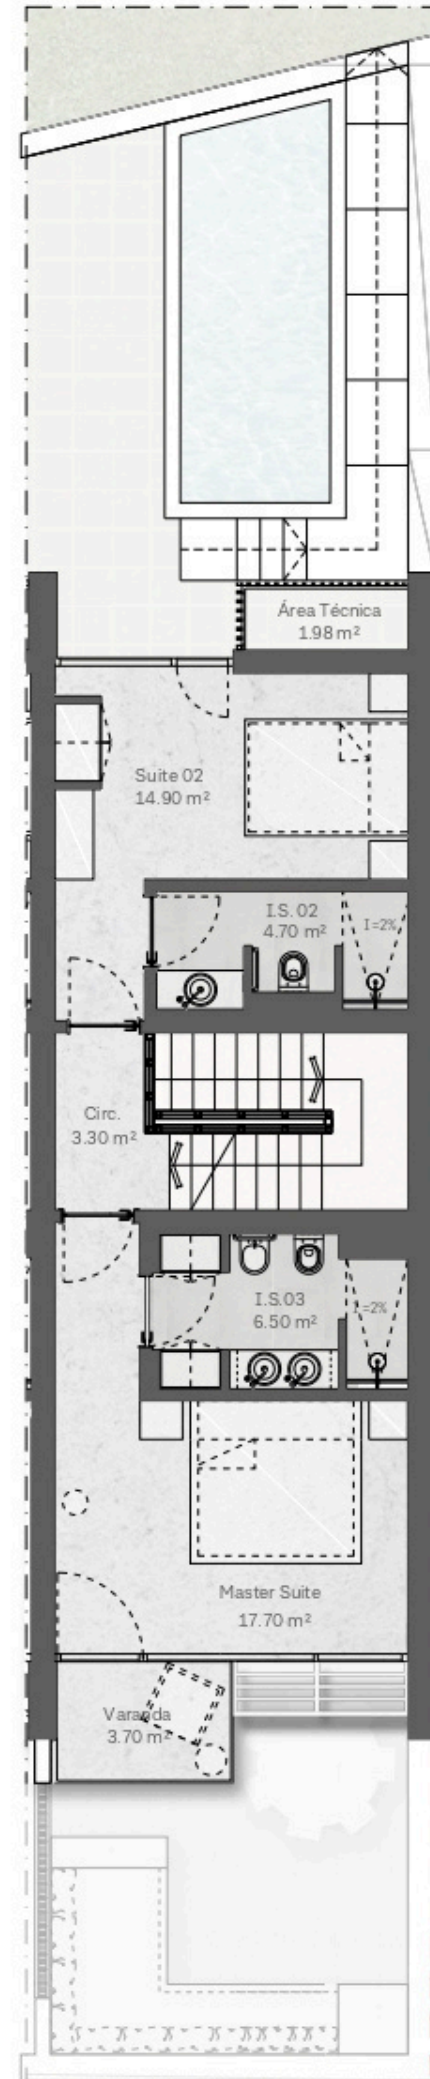

Lote 2
CASAD

Lote 2: fracções A, B, C, D

Área Bruta Privativa: 174 m²
Área Bruta Dependente: 28 m²
Áreas Exteriores Privativas: 28m²

PISO -1

PISO 0

PISO 1

0 1m 2m